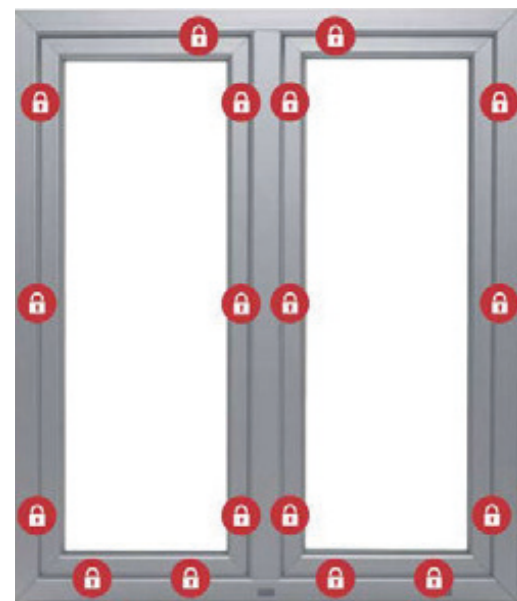

# LES MENUISERIES FENÊTRES PVC

La fenêtre oknoplast vous apporte plus d'avantages qu'une fenêtre ordinaire. Elle est proposée avec 13 équipements de série, pour vous offrir plus d'isolation thermique, plus de confort phonique et surtout une sécurité renforcée contre l'effraction.

Classe de résistance TYPE RC2

- 9 points de fermeture par vantail, pour une fenêtre de classe RC2
- Poignée SECUSTICK anti crochetable + système antidégondable
- Renforts en acier dans tous les ouvrants et dormants
- Gâches de sécurité Safety Plus
- Verrouillage du semi-fixe par levier